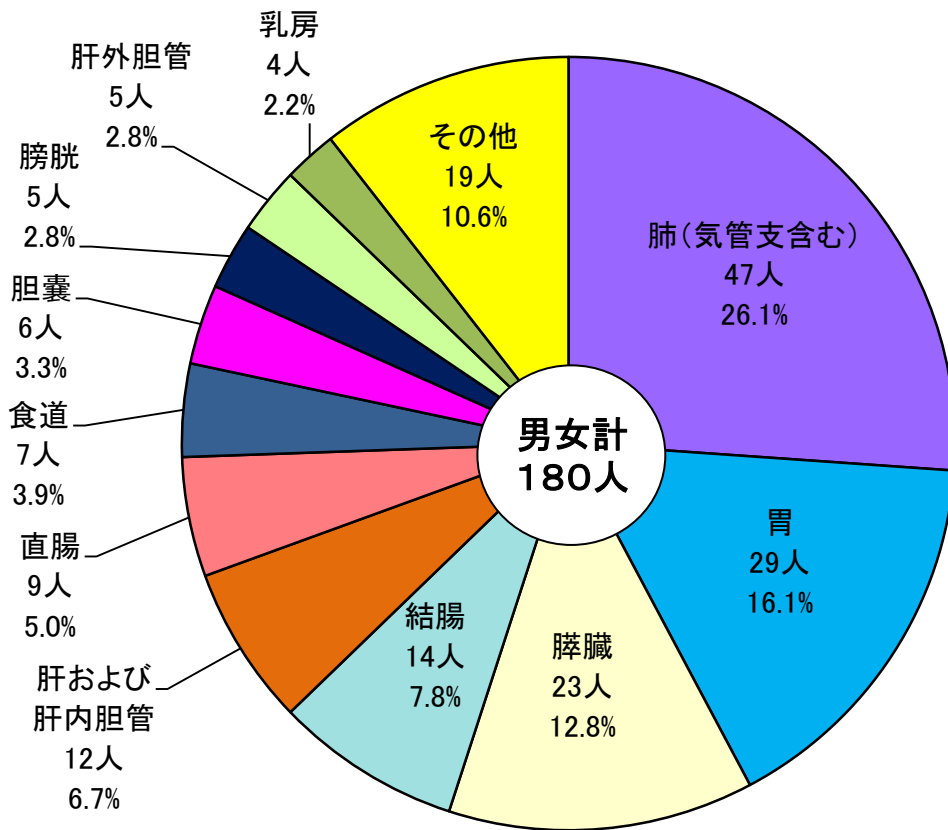

# 悪性新生物による死亡患者数 2013年

## 【男性】